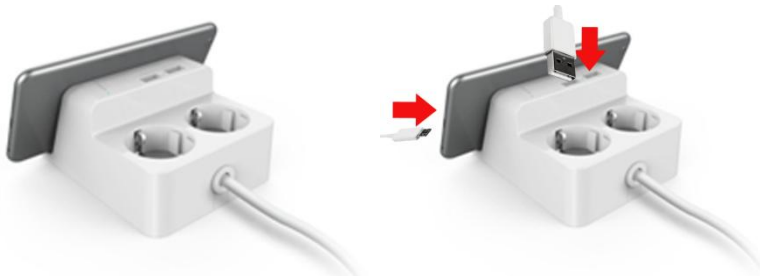

1. FUNKTIONSBESCHREIBUNG

- Diese Steckdosenleiste mit innovativem Design bietet eine praktische Hilfe zum laden eines Tablet-PCs oder Smartphones über die integrierte Gerätehalterung und zwei USB-Ladeports. Durch das angewinkelte Design der Gerätehalterung können Sie das Mobiltelefon während des Ladevorgangs problemlos benutzen und erreichen eine hervorragende Sicht und Bedienbarkeit der Anzeige.

1. FUNCTIONAL DESCRIPTION

- This innovative design power socket provides a convenient way to charge a tablet or smartphone via the integrated device holder and two USB charging ports. The angled design of the device mount allows you to easily operate the mobile phone while charging and to provide excellent visibility and usability of the display.