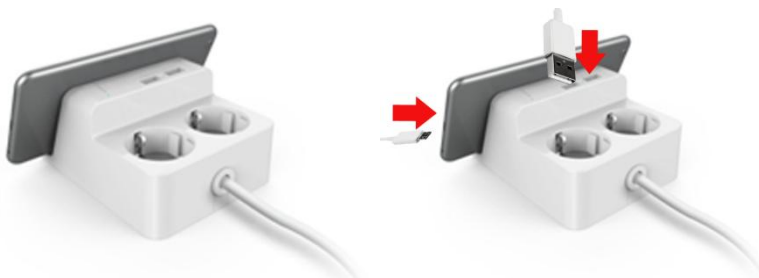

- Die zwei USB-Anschlüsse mit dem Gesamtausgang 2,5 A für das Laden von Tablets, Android oder iOS Geräten sind mit intelligenter Chip-Steuerung gegen Kurzschluss und Überlast des USB-Ports abgesichert. Somit ist jedes angeschlossene Gerät gegen Beschädigung durch diese USB-Ladefunktion abgesichert.